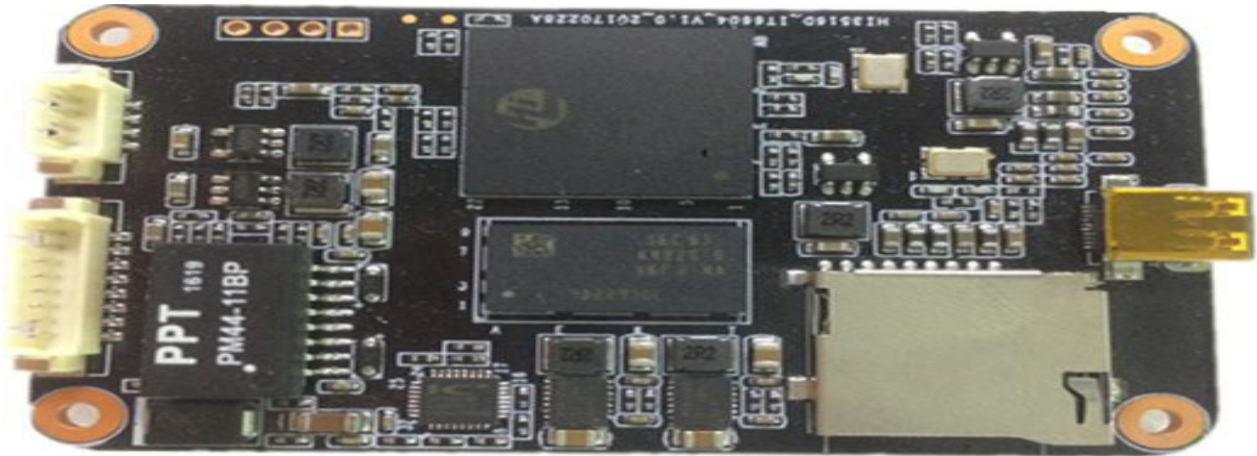

## H. 265 /H. 264 双模式 传输模块

规格指标	视频传输模块	
硬件结构	海思 Hi3516D	
接口	音频线性输入输出, HDMI-Mini, WIFI, TF 卡存储	
编码格式	H. 264 Main Profile/High Profile H. 265/HEVC Main Profile/High Profile	
视频压缩码率	32Kbps-30Mbps 连续可调, 支持 CBR/VBR	
音频处编码	G. 711/AAC 编解码标准, 支持双向语音对讲功能, 支持音视频同步	
网络接口	10/100M 自适应以太网接口, 防雷设计	
协议支持	支持 HTTP/RTSP/FTP/PPPOE/DHCP/DDNS/NTP/ONVIF/P2P 等网络协议, 可选 GB/T28181 协议	
数据存储	最大支持 32G	支持多种存储机制前端存储
手机客户端	支持 Windows Mobile、iPhone、iPad、Android 平台	
业务功能	支持 IE6.0 及以上(设备内嵌 Web Server) 浏览器浏览, 支持前端存储回放/下载, 支持统一客户端软件, 支持 CMS 平台系统应用, 提供 SDK 开发包	
常规参数	DC5V, 2.0W Max, 0.06 千克	